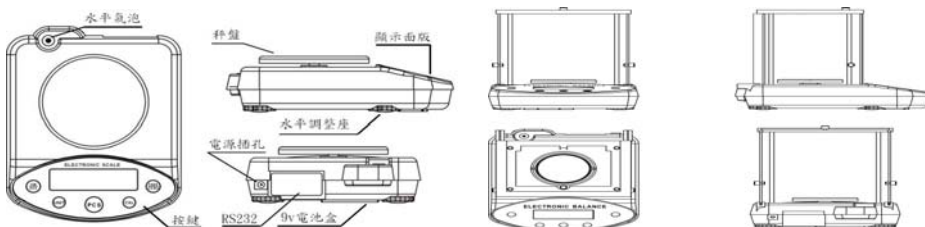

# 集 ZHUN

Precision Balances

**JM-T**  
**Series**  
**Shi-An Technology Co.,Ltd.**

	JM-2001T	JM-3001T	JM-5001T	JM-10001T	JM-15001T	JM-20001T	JM-302T	JM-602T
秤量	2000x0.1g	3000x0.1g	5000x0.1g	10000x0.1g	15000x0.1g	20000x0.1g	300x0.01g	600x0.01g
線性	±0.1g	±0.2g	±0.3g	±0.3g	±0.3g	±0.3g	±0.02g	±0.02g
重複性	0.1g	0.1g	0.2g	0.2g	0.2g	0.2g	0.01g	0.01g
穩定時間	2s	2s	2s	2s	2s	2s	2s	2s
環境溫度	5°C to 40°C	5°C to 40°C	5°C to 40°C	5°C to 40°C	5°C to 40°C	5°C to 40°C	5°C to 40°C	5°C to 40°C
顯示面板	backlight LCD	backlight LCD	backlight LCD	backlight LCD	backlight LCD	backlight LCD	backlight LCD	backlight LCD
秤盤尺寸	Ø150mm	Ø150mm	170X190mm	170X190mm	170X190mm	170X190mm	Ø130mm	Ø130mm
天平尺寸	200X265X75mm	200X265X75mm	200X265X75mm	200X265X75mm	200X265X75mm	200X265X75mm	200X265X140mm	200X265X140mm
外觀	1	1	4	4	4	4	2	2
	JM-1002T	JM-2002T	JM-3002T	JM-5002T	JM-203V	JM-303V	JM-5001W	JM-10001W
秤量	1000x0.01g	2000x0.01g	3000x0.01g	5000x0.01g	200x0.001g	300x0.001g	5000x0.1g	10000x0.1g
線性	±0.02g	±0.02g	±0.02g	±0.003g	±0.003g	±0.003g	±0.3g	±0.3g
重複性	0.01g	0.01g	0.01g	0.002g	0.002g	0.002g	0.2g	0.2g
穩定時間	2s	2s	2s	2s	2s	2s	2s	2s
環境溫度	5°C to 40°C	5°C to 40°C	5°C to 40°C	5°C to 40°C	5°C to 40°C	5°C to 40°C	5°C to 40°C	5°C to 40°C
顯示面板	backlight LCD	backlight LCD	backlight LCD	backlight LCD	backlight LCD	backlight LCD	backlight LCD	backlight LCD
秤盤尺寸	Ø130mm	Ø130mm	Ø130mm	170X190mm	Ø90mm	Ø90mm	170X190mm	170X190mm
天平尺寸	200X265X140mm	200X265X140mm	200X265X140mm	200X265X300mm	200X265X300mm	200X265X300mm	200X265X75mm	200X265X75mm
外觀	2	2	2	4	3	3	5	5

(Design 1.)

(Design 2.)

(Design 3.)

(Design 4.)

(Design 5.)

特點:

1. 一體成型傳感器設計，最高精確度可達1/500,000，穩定快速。
2. 全機外殼ABS塑鋼制成，易清潔耐腐蝕，抗靜電。
3. 凸膜中文按鍵設計，防水防塵。
4. 單鍵全自動執行外部校正，操作更簡單。
5. 500PCS高取樣計數，計算數量更精確。
6. 高亮度大型背光顯示面板，陰暗環境一樣清晰易讀。
7. 3W低消耗功率，節能又經濟。
8. 不銹鋼秤盤，拆裝清洗容易，耐酸鹼。
9. 單機可直接多段校正，保證線性精度準確無誤。
10. 內建9V電池盒設計，可攜帶至危險易爆及無電源作業環境使用。
11. 具自我診斷功能，各種異常現象，均會以代號顯示，大幅縮短檢修時間。
12. 小數三位以上天平，一律搭配原廠三面開窗玻璃防風罩。
13. 可另外選購 RS232 通訊介面及密度比重套件。