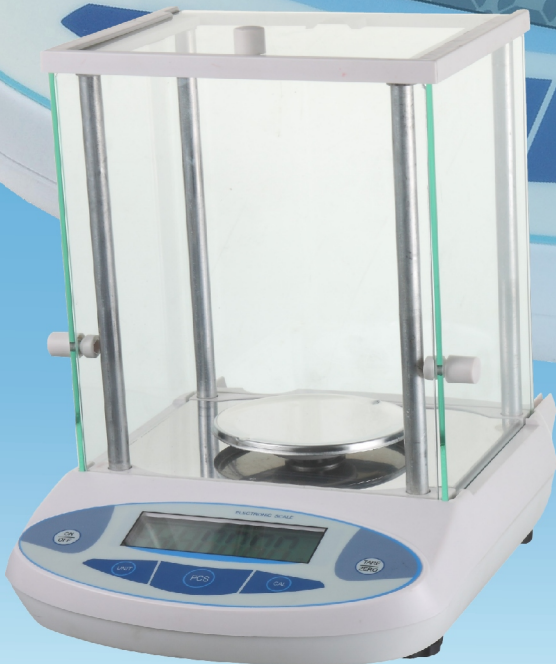

# 集 ZHUN

Precision Balances

**JM-T**  
**Series**  
**Shi-An Technology Co.,Ltd.**

	JM-2001T	JM-3001T	JM-5001T	JM-10001T	JM-15001T	JM-20001T	JM-302T	JM-602T
秤量	2000x0.1g	3000x0.1g	5000x0.1g	10000x0.1g	15000x0.1g	20000x0.1g	300x0.01g	600x0.01g
線性	±0.1g	±0.2g	±0.3g	±0.3g	±0.3g	±0.3g	±0.02g	±0.02g
重複性	0.1g	0.1g	0.2g	0.2g	0.2g	0.2g	0.01g	0.01g
穩定時間	2s	2s	2s	2s	2s	2s	2s	2s
環境溫度	5°C to 40°C	5°C to 40°C	5°C to 40°C	5°C to 40°C	5°C to 40°C	5°C to 40°C	5°C to 40°C	5°C to 40°C
顯示面板	backlight LCD	backlight LCD	backlight LCD	backlight LCD	backlight LCD	backlight LCD	backlight LCD	backlight LCD
秤盤尺寸	Ø150mm	Ø150mm	170X190mm	170X190mm	170X190mm	170X190mm	Ø130mm	Ø130mm
天平尺寸	200X265X75mm	200X265X75mm	200X265X75mm	200X265X75mm	200X265X75mm	200X265X75mm	200X265X140mm	200X265X140mm
外觀	1	1	4	4	4	4	2	2
	JM-1002T	JM-2002T	JM-3002T	JM-5002T	JM-203V	JM-303V	JM-5001W	JM-10001W
秤量	1000x0.01g	2000x0.01g	3000x0.01g	5000x0.01g	200x0.001g	300x0.001g	5000x0.1g	10000x0.1g
線性	±0.02g	±0.02g	±0.02g	±0.003g	±0.003g	±0.003g	±0.3g	±0.3g
重複性	0.01g	0.01g	0.01g	0.002g	0.002g	0.002g	0.2g	0.2g
穩定時間	2s	2s	2s	2s	2s	2s	2s	2s
環境溫度	5°C to 40°C	5°C to 40°C	5°C to 40°C	5°C to 40°C	5°C to 40°C	5°C to 40°C	5°C to 40°C	5°C to 40°C
顯示面板	backlight LCD	backlight LCD	backlight LCD	backlight LCD	backlight LCD	backlight LCD	backlight LCD	backlight LCD
秤盤尺寸	Ø130mm	Ø130mm	Ø130mm	170X190mm	Ø90mm	Ø90mm	170X190mm	170X190mm
天平尺寸	200X265X140mm	200X265X140mm	200X265X140mm	200X265X300mm	200X265X300mm	200X265X300mm	200X265X75mm	200X265X75mm
外觀	2	2	2	4	3	3	5	5

(Design 1.)

(Design 2.)

(Design 3.)

(Design 4.)

(Design 5.)

特點:

1. 一體成型傳感器設計，最高精確度可達1/500,000，穩定快速。
2. 全機外殼ABS塑鋼制成，易清潔耐腐蝕，抗靜電。
3. 凸膜中文按鍵設計，防水防塵。
4. 單鍵全自動執行外部校正，操作更簡單。
5. 500PCS高取樣計數，計算數量更精確。
6. 高亮度大型背光顯示面板，陰暗環境一樣清晰易讀。
7. 3W低消耗功率，節能又經濟。
8. 不銹鋼秤盤，拆裝清洗容易，耐酸鹼。
9. 單機可直接多段校正，保證線性精度準確無誤。
10. 內建9V電池盒設計，可攜帶至危險易爆及無電源作業環境使用。
11. 具自我診斷功能，各種異常現象，均會以代號顯示，大幅縮短檢修時間。
12. 小數三位以上天平，一律搭配原廠三面開窗玻璃防風罩。
13. 可另外選購 RS232 通訊介面及密度比重套件。